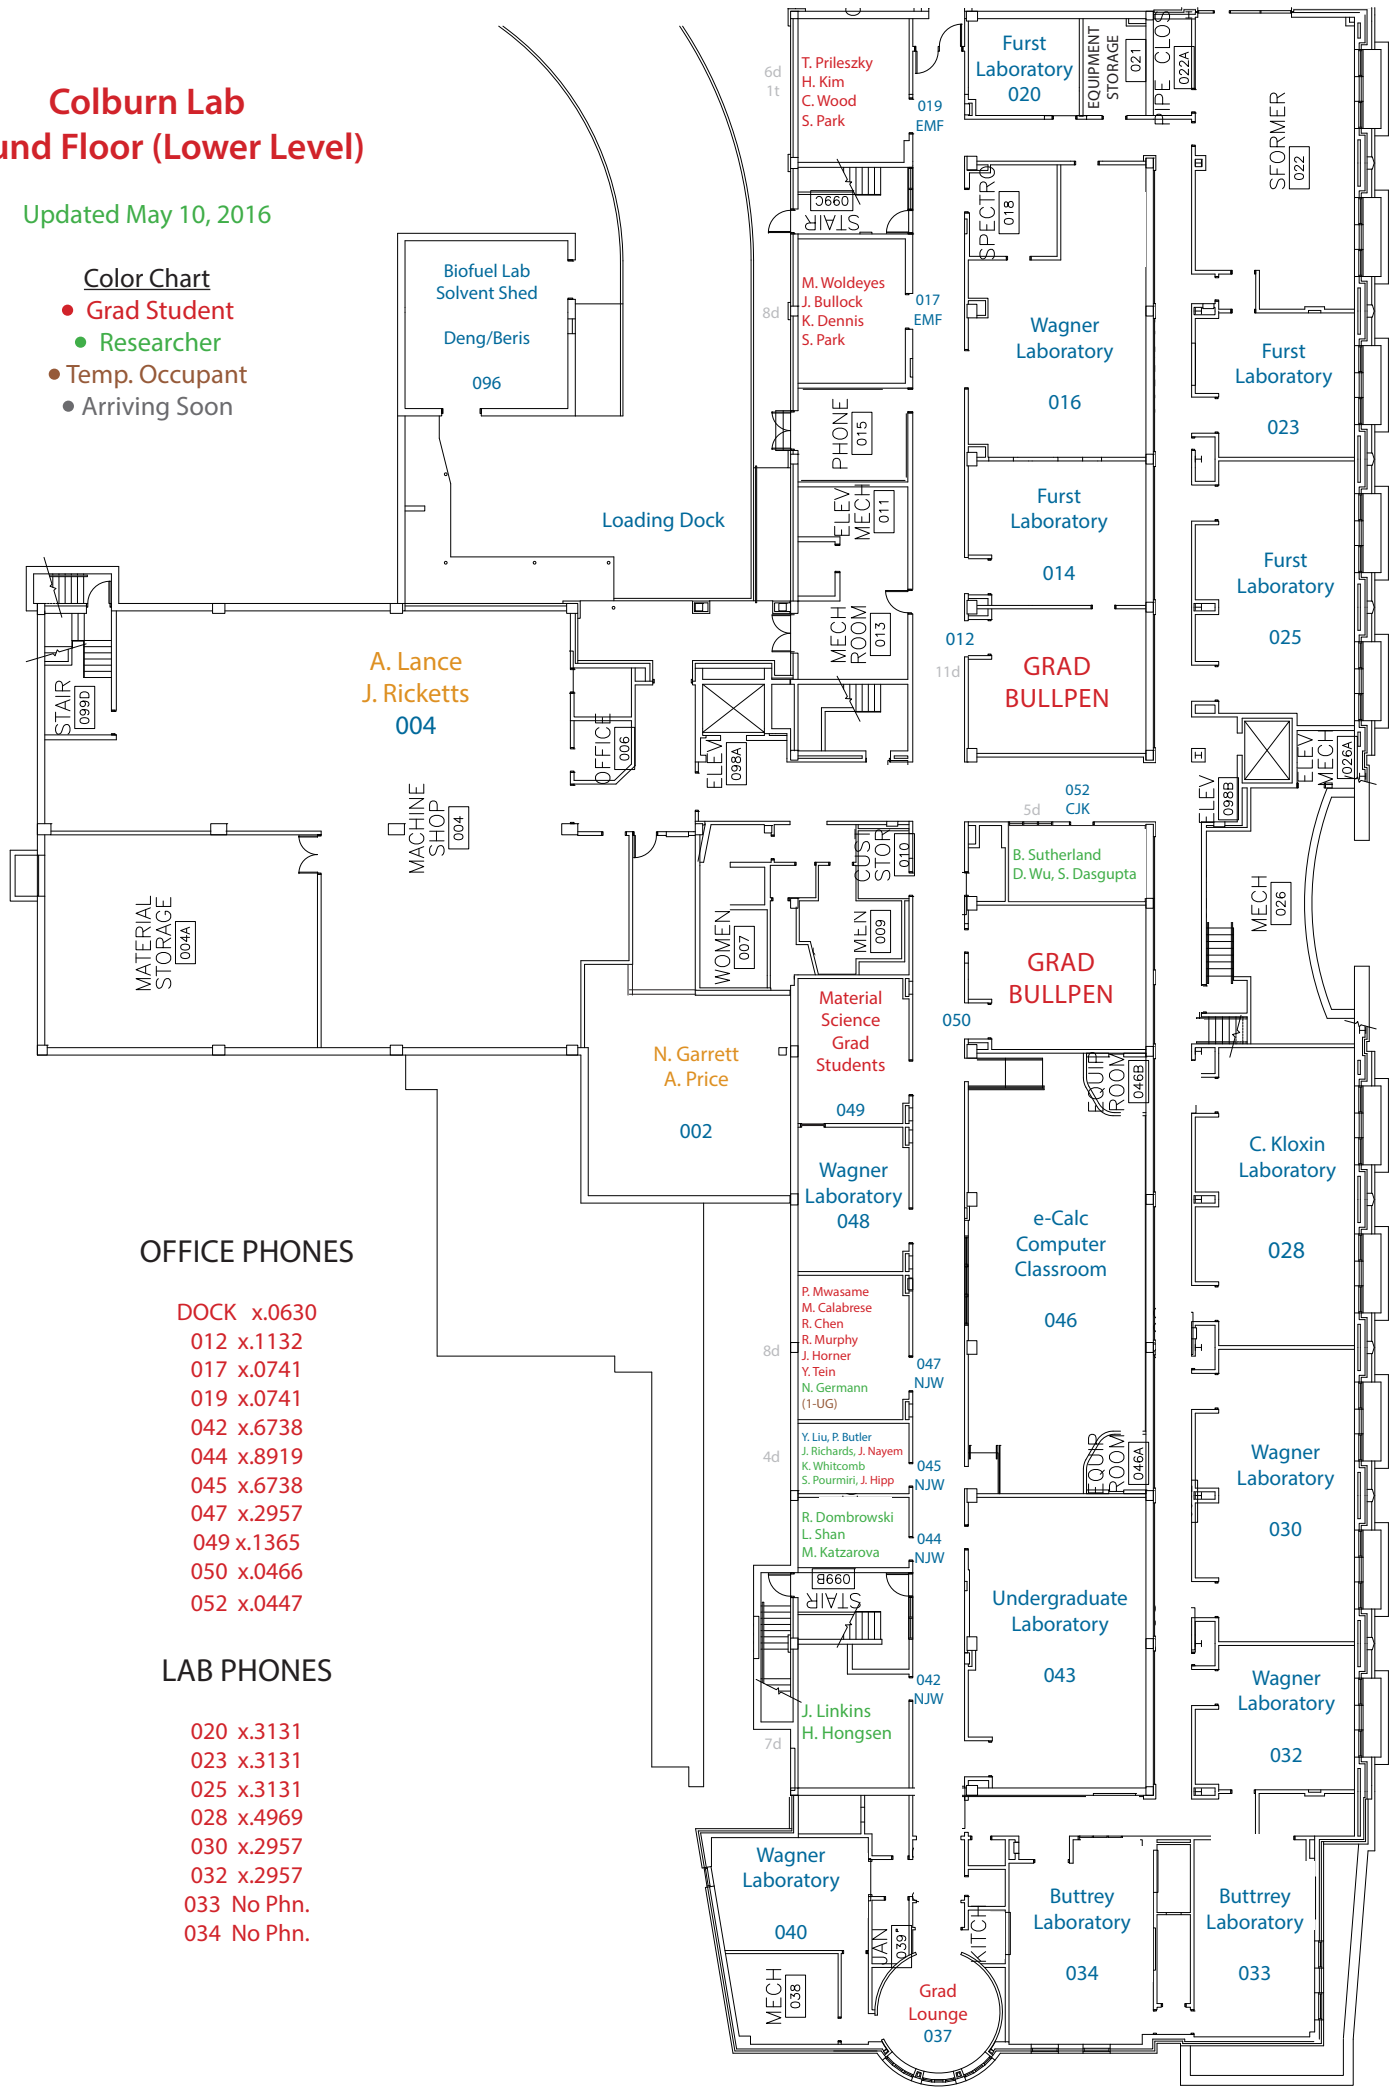

Colburn Lab Ground Floor (Lower Level)

Updated May 10, 2016

Color Chart

- Grad Student
- Researcher
- Temp. Occupant
- Arriving Soon

OFFICE PHONES

- DOCK x.0630
- 012 x.1132
- 017 x.0741
- 019 x.0741
- 042 x.6738
- 044 x.8919
- 045 x.6738
- 047 x.2957
- 049 x.1365
- 050 x.0466
- 052 x.0447

LAB PHONES

- 020 x.3131
- 023 x.3131
- 025 x.3131
- 028 x.4969
- 030 x.2957
- 032 x.2957
- 033 No Phn.
- 034 No Phn.